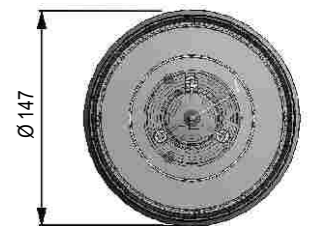

LM400 SOLARIS

Abmessungen in mm