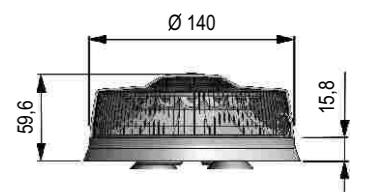

Eine gummierte Basisplatte sorgt für optimalen Halt und Anpassung auf dem Fahrzeugdach.

LM400 Solaris

Die **LM400** wird mit zwei Magneten (mit Gummihülle) und zwei Saugnäpfen befestigt. Sie verfügt über einen Zigarettenanzünderstecker mit Spiralkabel. Diese LED-Kennleuchte ist besonders für den verdeckten Einsatz geeignet.

LP400 Solaris

Die **LP400** ermöglicht die Synchronisierung von 2 Leuchten und ist mit einem permanenten Montage-Kit ausgestattet.

LM400 SOLARIS

Abmessungen in mm

LP400 SOLARIS

Abmessungen in mm